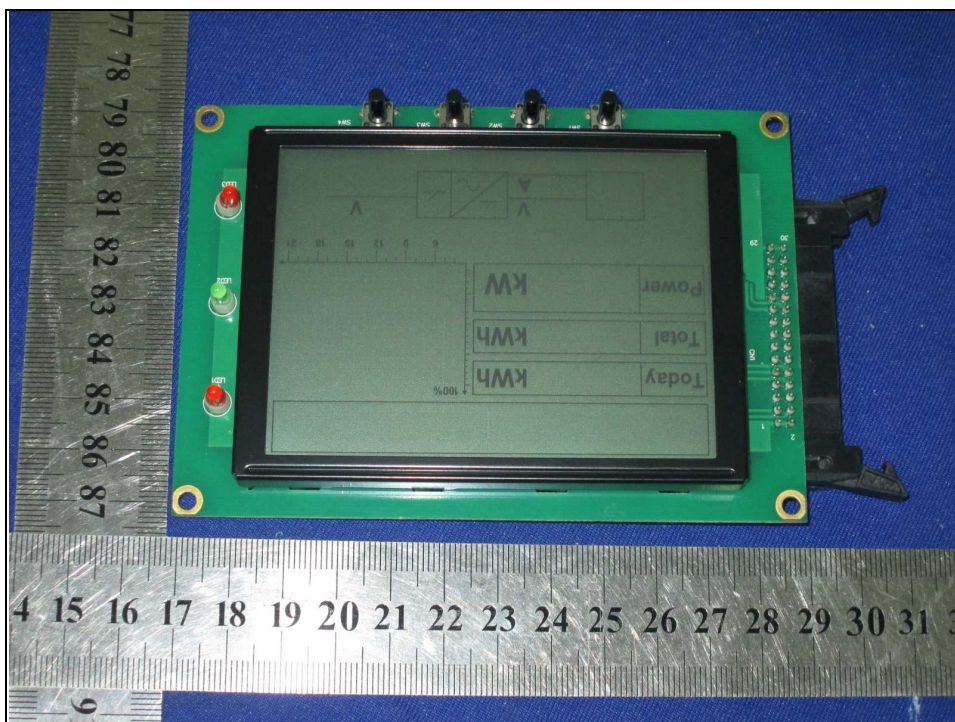

## PHOTOGRAPHS OF THE EUT SOFAR 1100TL:

**BUREAU  
VERITAS**

Reference No.: 140508N005R1

BUREAU  
VERITAS

Reference No.: 140508N005R1

**BUREAU  
VERITAS**

Reference No.: 140508N005R1

**SOFAR 2200TL:**