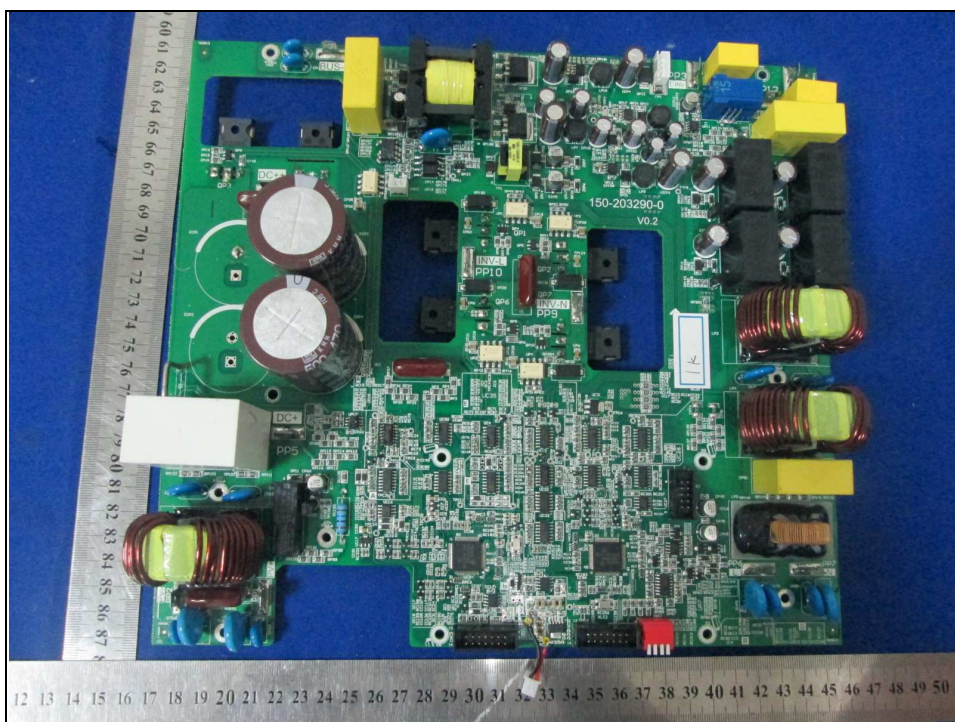

## PHOTOGRAPHS OF THE EUT SOFAR 1100TL:

**BUREAU  
VERITAS**

Reference No.: 140508N005R1

BUREAU  
VERITAS

Reference No.: 140508N005R1

**BUREAU  
VERITAS**

Reference No.: 140508N005R1

**SOFAR 2200TL:**

**BUREAU  
VERITAS**

Reference No.: 140508N005R1

**BUREAU  
VERITAS**

Reference No.: 140508N005R1

**BUREAU  
VERITAS**

Reference No.: 140508N005R1

**SOFAR 3000TL:**