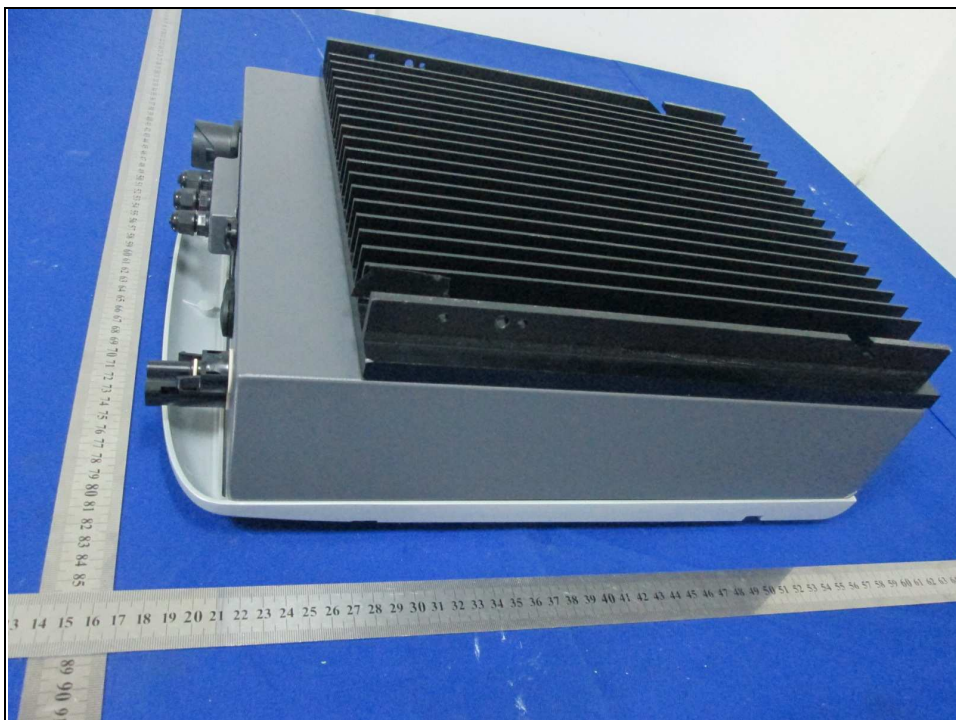

BUREAU  
VERITAS

Reference No.: 140508N005R1

## PHOTOGRAPHS OF THE EUT SOFAR 1100TL:

**BUREAU  
VERITAS**

Reference No.: 140508N005R1

BUREAU  
VERITAS

Reference No.: 140508N005R1

**BUREAU  
VERITAS**

Reference No.: 140508N005R1

**SOFAR 2200TL:**