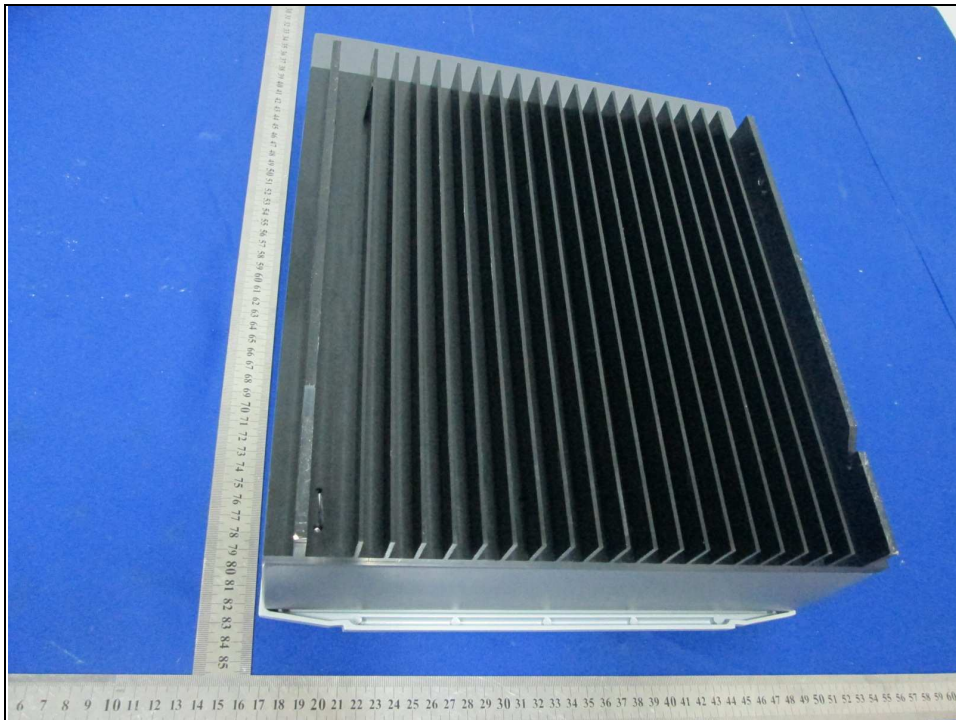

BUREAU  
VERITAS

Reference No.: 140508N005R1

## PHOTOGRAPHS OF THE EUT SOFAR 1100TL:

**BUREAU  
VERITAS**

Reference No.: 140508N005R1

BUREAU  
VERITAS

Reference No.: 140508N005R1

**BUREAU  
VERITAS**

Reference No.: 140508N005R1

**SOFAR 2200TL:**