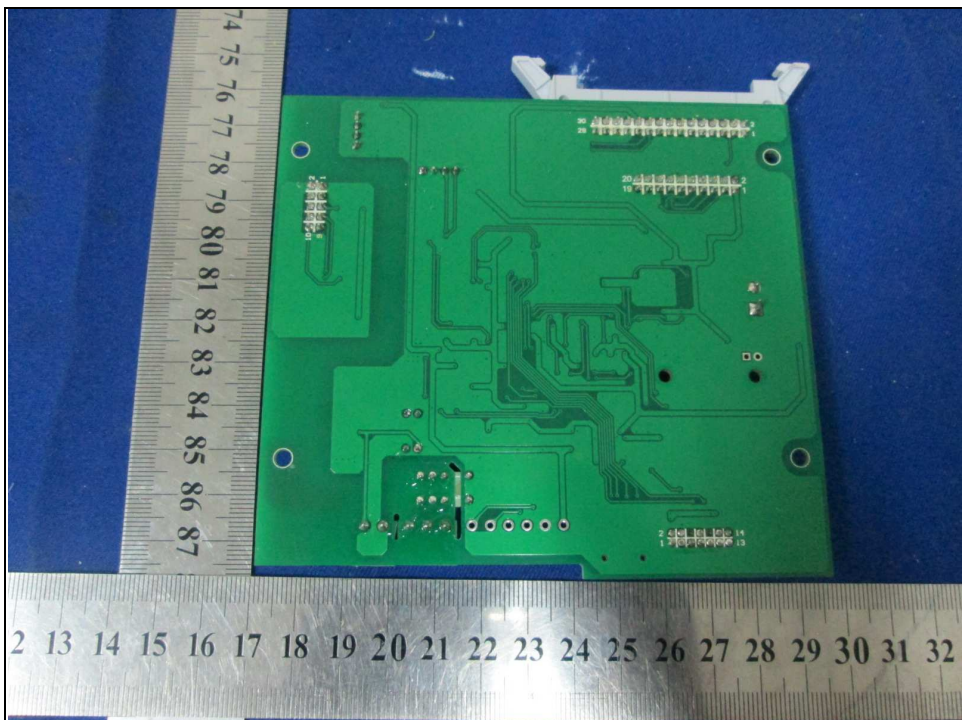

## PHOTOGRAPHS OF THE EUT SOFAR 1100TL:

**BUREAU  
VERITAS**

Reference No.: 140508N005R1

BUREAU  
VERITAS

Reference No.: 140508N005R1

**BUREAU  
VERITAS**

Reference No.: 140508N005R1

**SOFAR 2200TL:**