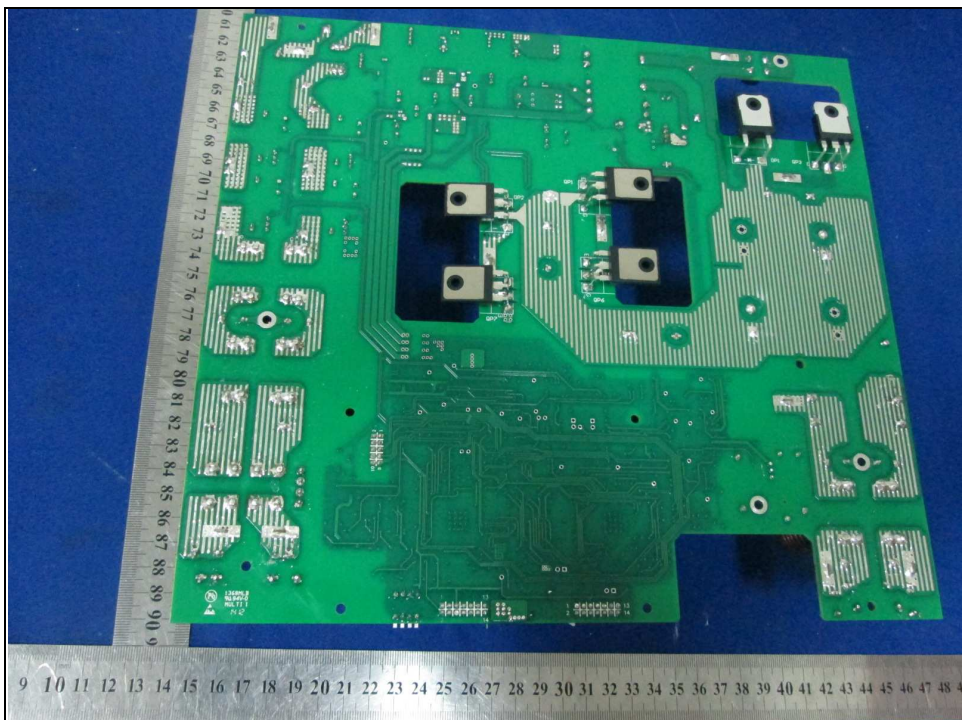

## PHOTOGRAPHS OF THE EUT SOFAR 1100TL:

**BUREAU  
VERITAS**

Reference No.: 140508N005R1

BUREAU  
VERITAS

Reference No.: 140508N005R1

**BUREAU  
VERITAS**

Reference No.: 140508N005R1

**SOFAR 2200TL:**

**BUREAU  
VERITAS**

Reference No.: 140508N005R1

**BUREAU  
VERITAS**

Reference No.: 140508N005R1

**BUREAU  
VERITAS**

Reference No.: 140508N005R1

**SOFAR 3000TL:**