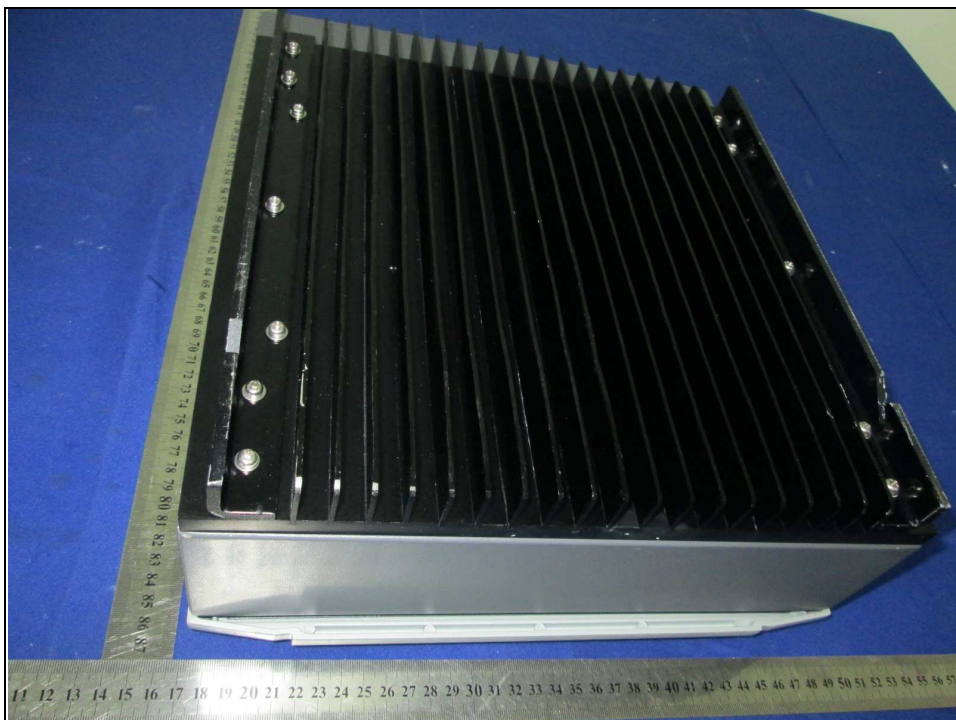

**BUREAU
VERITAS**

Reference No.: 140508N005R1