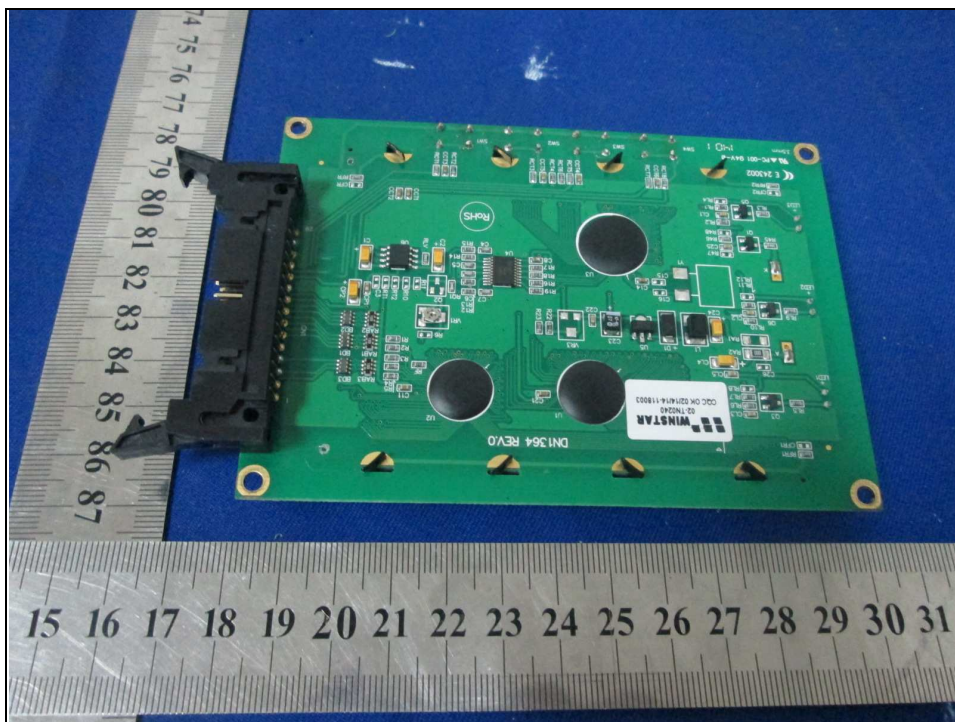

## PHOTOGRAPHS OF THE EUT SOFAR 1100TL:

**BUREAU  
VERITAS**

Reference No.: 140508N005R1

BUREAU  
VERITAS

Reference No.: 140508N005R1

**BUREAU  
VERITAS**

Reference No.: 140508N005R1

**SOFAR 2200TL:**