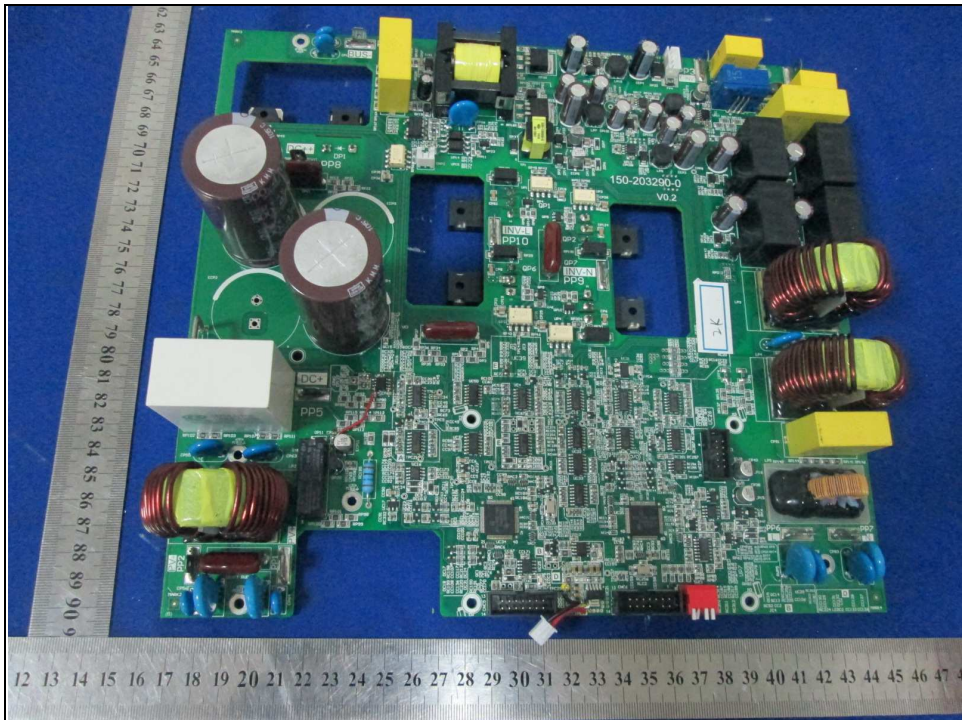

## PHOTOGRAPHS OF THE EUT SOFAR 1100TL:

**BUREAU  
VERITAS**

Reference No.: 140508N005R1

BUREAU  
VERITAS

Reference No.: 140508N005R1

**BUREAU  
VERITAS**

Reference No.: 140508N005R1

**SOFAR 2200TL:**

**BUREAU  
VERITAS**

Reference No.: 140508N005R1

**BUREAU  
VERITAS**

Reference No.: 140508N005R1

**BUREAU  
VERITAS**

Reference No.: 140508N005R1

**SOFAR 3000TL:**