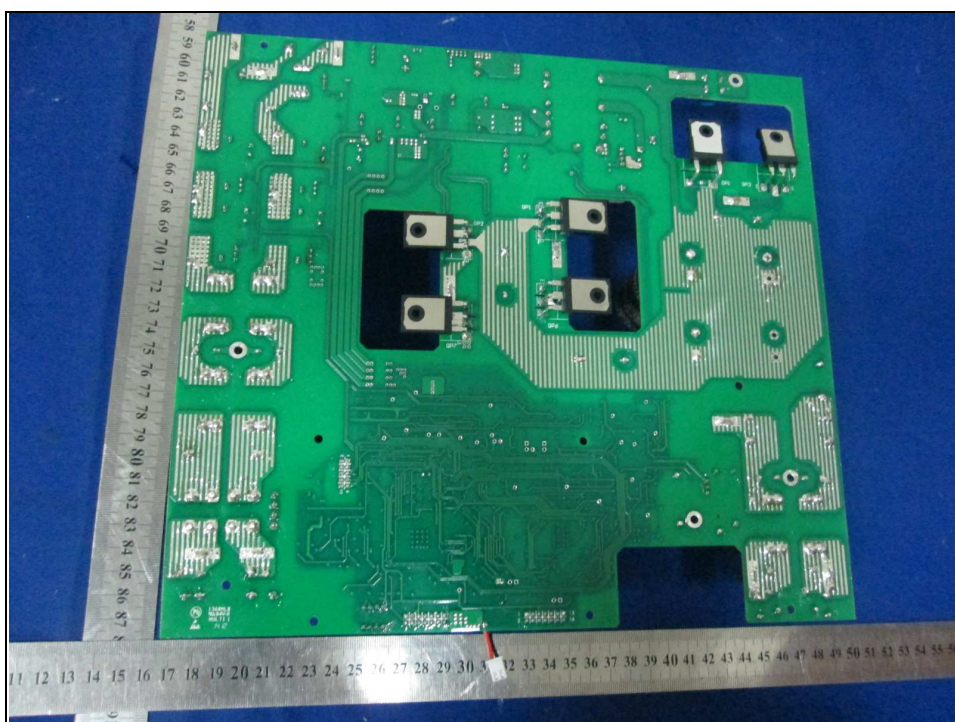

## PHOTOGRAPHS OF THE EUT SOFAR 1100TL:

**BUREAU  
VERITAS**

Reference No.: 140508N005R1

BUREAU  
VERITAS

Reference No.: 140508N005R1

**BUREAU  
VERITAS**

Reference No.: 140508N005R1

**SOFAR 2200TL:**

**BUREAU  
VERITAS**

Reference No.: 140508N005R1

**BUREAU  
VERITAS**

Reference No.: 140508N005R1

**BUREAU  
VERITAS**

Reference No.: 140508N005R1

**SOFAR 3000TL:**