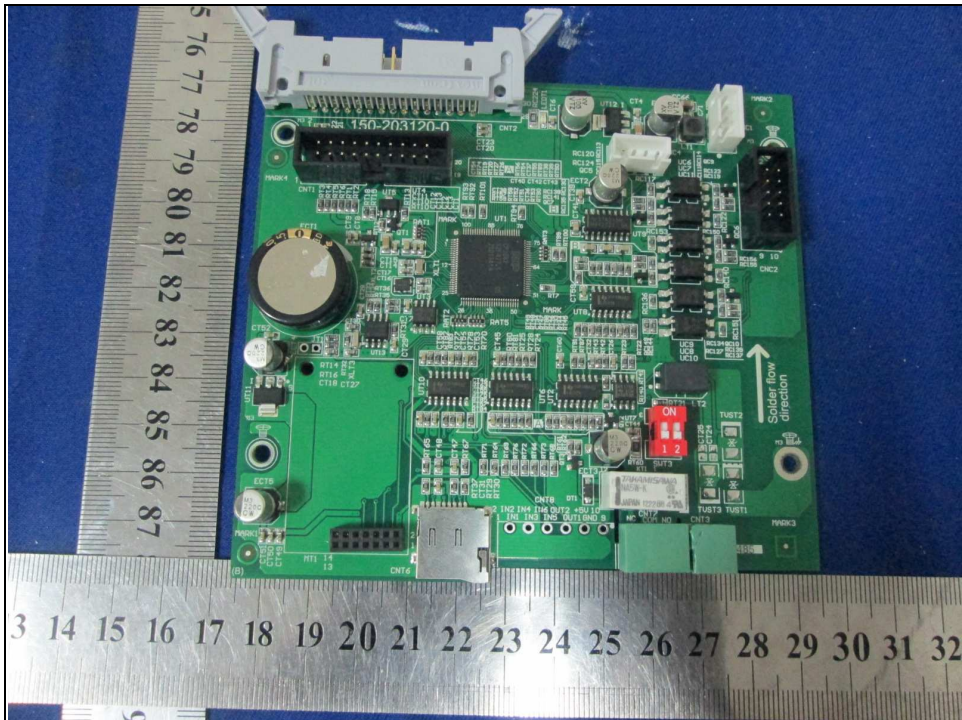

## PHOTOGRAPHS OF THE EUT SOFAR 1100TL:

**BUREAU  
VERITAS**

Reference No.: 140508N005R1

BUREAU  
VERITAS

Reference No.: 140508N005R1

**BUREAU  
VERITAS**

Reference No.: 140508N005R1

**SOFAR 2200TL:**

**BUREAU  
VERITAS**

Reference No.: 140508N005R1

**BUREAU  
VERITAS**

Reference No.: 140508N005R1

**BUREAU  
VERITAS**

Reference No.: 140508N005R1

**SOFAR 3000TL:**